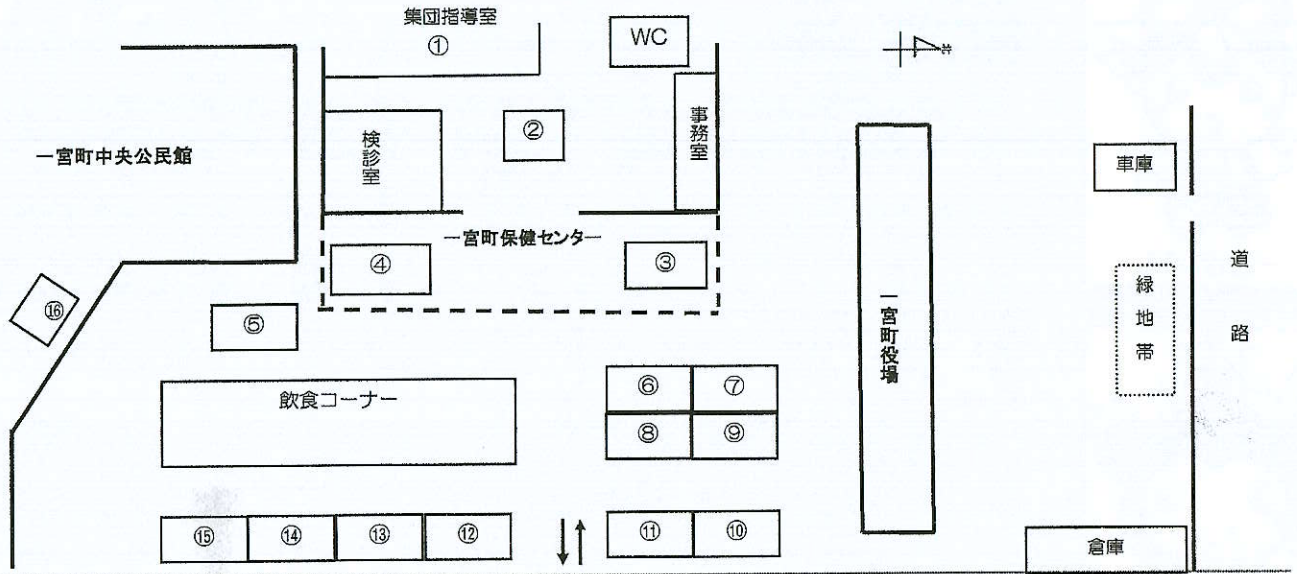

第8回一宮町ボランティア
福祉フェスティバル
会場案内図

令和6年10月13日(日) 午前10時～
※出店コーナー販売 午前10時15分～

屋内会場

一宮町保健センター・ロビー

- ①食育コーナー「豆つかみゲーム」／一宮町食生活改善会
- ②ロコモ度チェック・握力判定・折り紙で作品作り／一宮町地域包括支援センター

屋外会場

一宮町保健センター前駐車場

- ③プリン・菓子パンの販売、各種相談コーナー／社会福祉法人児童愛護会
- ④バザー／一宮町つくも会
- ⑤大学いも・フライドポテト・スイートポテトフライ販売／一宮町ボランティア連絡協議会
- ⑥コープデリ商品の無料試食会（アイス、プリン、ヨーグルト等）／生活共同組合コープみらい
- ⑦施設紹介及び入居条件他詳細案内、活動写真の掲示／グループホームデイサービスハートライフ一宮
- ⑧クリーミーヨーグルト・カスタードプリン・キャラットジュースの試食／生活協同組合パルシステム千葉東金センター
- ⑨介護相談、看護師による健康相談、利用者作成の作品展示、足のマッサージ／介護ステーションよつば
- ⑩子ども向けレクリエーション、お菓子等の配布／一宮町子ども会育成会
- ⑪制服試着体験、ロープワーク展示・体験、航空機VR体験／自衛隊 千葉地方協力本部 茂原地域事務所
- ⑫シルバー人材センター啓発／一宮町シルバー人材センター
- ⑬ミニ縁日（綿あめ・ポップコーン・お菓子）／社会福祉法人一宮町社会福祉協議会・一宮町地区社会福祉協議会
- ⑭1日赤十字（風呂敷で作るリュックと新聞紙のスリッパ）／日赤奉仕団
- ⑮焼きそば、焼き鳥／一宮町婦人会
- ⑯アトラクション／プリモイバレエスタジオ・輝翔連

※当日、各団体の配置が変更する場合があります。