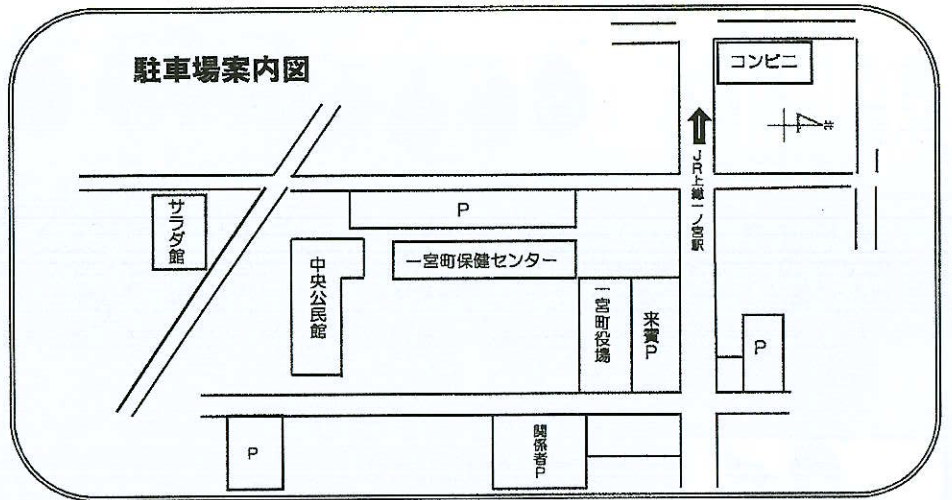

第8回一宮町ボランティア
福祉フェスティバル
会場案内図

令和6年10月13日(日) 午前10時～
※出店コーナー販売 午前10時15分～

屋内会場

一宮町保健センター・ロビー

- ①食育コーナー「豆つかみゲーム」／一宮町食生活改善会
- ②ロコモ度チェック・握力判定・折り紙で作品作り／一宮町地域包括支援センター

屋外会場

一宮町保健センター前駐車場

- ③プリン・菓子パンの販売、各種相談コーナー／社会福祉法人児童愛護会
- ④バザー／一宮町つくも会
- ⑤大学いも・フライドポテト・スイートポテトフライ販売／一宮町ボランティア連絡協議会
- ⑥コープデリ商品の無料試食会（アイス、プリン、ヨーグルト等）／生活共同組合コープみらい
- ⑦施設紹介及び入居条件他詳細案内、活動写真の掲示／グループホームデイサービスハートライフ一宮
- ⑧クリーミーヨーグルト・カスタードプリン・キャラットジュースの試食／生活協同組合パルシステム千葉東金センター
- ⑨介護相談、看護師による健康相談、利用者作成の作品展示、足のマッサージ／介護ステーションよつば
- ⑩子ども向けレクリエーション、お菓子等の配布／一宮町子ども会育成会
- ⑪制服試着体験、ロープワーク展示・体験、航空機VR体験／自衛隊 千葉地方協力本部 茂原地域事務所
- ⑫シルバー人材センター啓発／一宮町シルバー人材センター
- ⑬ミニ縁日（綿あめ・ポップコーン・お菓子）／社会福祉法人一宮町社会福祉協議会・一宮町地区社会福祉協議会
- ⑭1日赤十字（風呂敷で作るリュックと新聞紙のスリッパ）／日赤奉仕団
- ⑮焼きそば、焼き鳥／一宮町婦人会
- ⑯アトラクション／プリモイバレエスタジオ・輝翔連

※当日、各団体の配置が変更する場合があります。